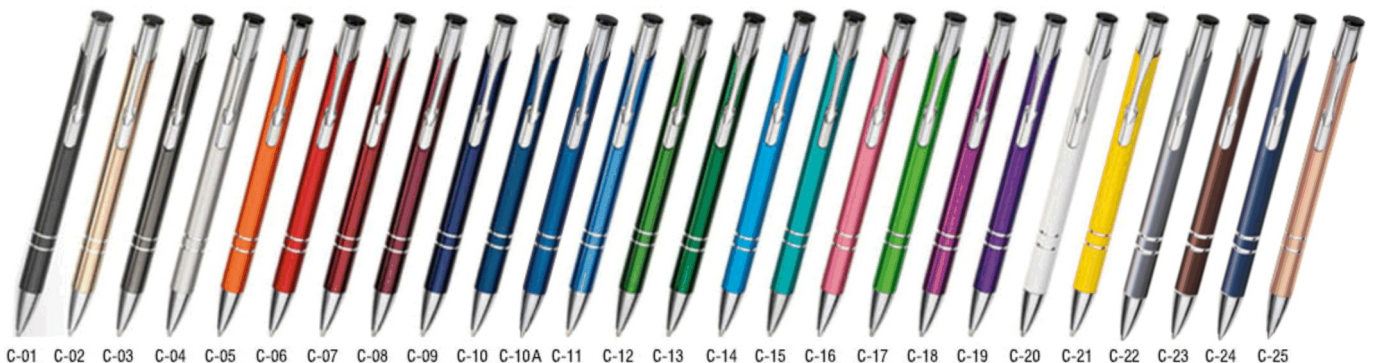

Link do produktu: <https://sklep.pat15.net/dlugopis-reklamowy-cosmo-z-grawerem-wlasne-logo-lub-tekst-10-sztuk-p-1178.html>

Długopis reklamowy Cosmo z grawerem WŁASNE LOGO LUB TEKST - 10 sztuk

Cena brutto **29,90 zł**

Cena netto **24,31 zł**

Numer katalogowy **704**

Opis produktu

ZESTAW 10 SZT. DŁUGOPISÓW REKLAMOWYCH Z WŁASNYM GRAWEREM!

Długopis metalowy COSMO jest najbardziej popularnym modelem długopisu. Wykonany jest z lakierowanego metalu (aluminium). Elegancki wygląd i atrakcyjnie niska cena w połączeniu z trwałym znakowaniem za pomocą graweru laserowego powodują, że długopis ten doskonale nadaje się zarówno na prezent jak i promowania Twojej firmy. Grawer laserowy to trwała metoda znakowania. Jest to nowoczesna i bardzo efektowna metoda pracy.

SPECYFIKACJA TECHNICZNA:

Wymiary długopisu:

- **długość** 135mm
- **średnica** 10mm
- **materiał:** metal
- **kolor:** dowolny z dostępnych
- **znakowanie:** grawer jednostronny
- **kolor wkładu:** niebieski